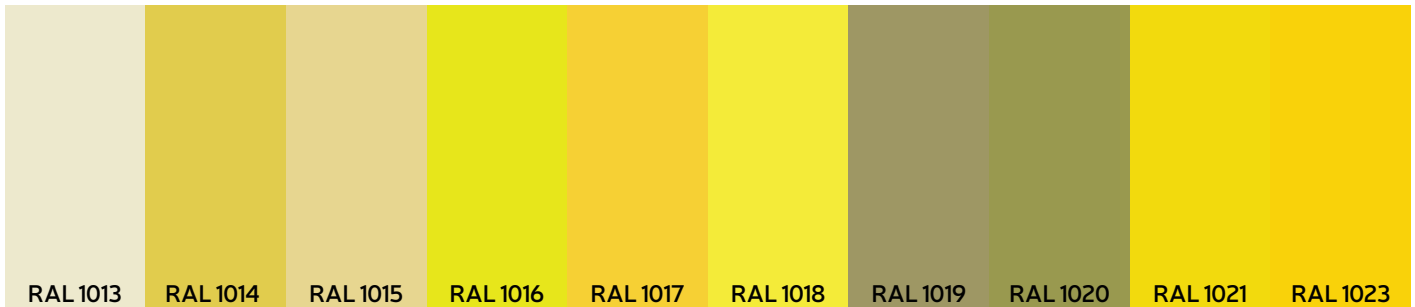

S4
Riešutas šokoladinis

S6
Šviesus bukas

S7
Rustik ąžuolas

S9
Balta spalva

*S12
Noce
(Ribotas kiekis)

S13
Sonoma ruda

S14
Sonoma šviesi

*S15
Sonoma tamsi
(Ribotas kiekis)

S16
Tikmedis

S17
Riešutas Troja

S18
Ažuolas Nelson

S19
Antracitas

S20
Juoda spalva

S21
Akacija (Uosis)

NATURA PALETĖ

N1
Polisanderis santos

N2
Natūralus ąžuolas

N3
Balinta vengė

N4
Balintas lakštinis
ąžuolas

N5
Balintas natūralus
ąžuolas

N6
Vengė

N7
Lakštinis ąžuolas

N8
Natūralus bukas

N9
Pilkasis graikinis
riešutas

N10
Amerikietiškas
riešutas

RAL PALETĖ*

RAL PALETĖ*

RAL PALETĖ*

RAL PALETĖ*

RAL PALETĖ*