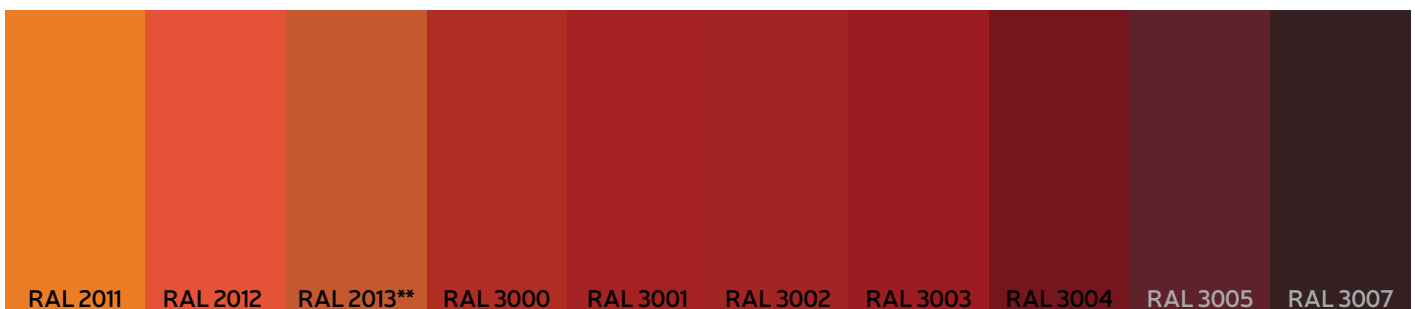

S4
Riešutas šokoladinis

S6
Šviesus bukas

S7
Rustik ąžuolas

S9
Balta spalva

*S12
Noce
(Ribotas kiekis)

S13
Sonoma ruda

S14
Sonoma šviesi

*S15
Sonoma tamsi
(Ribotas kiekis)

S16
Tikmedis

S17
Riešutas Troja

S18
Ažuolas Nelson

S19
Antracitas

S20
Juoda spalva

S21
Akacija (Uosis)

NATURA PALETĖ

N1
Polisanderis santos

N2
Natūralus ąžuolas

N3
Balinta vengė

N4
Balintas lakštinis
ąžuolas

N5
Balintas natūralus
ąžuolas

N6
Vengė

N7
Lakštinis ąžuolas

N8
Natūralus bukas

N9
Pilkasis graikinis
riešutas

N10
Amerikietiškas
riešutas

RAL PALETĖ*

RAL PALETĖ*

RAL PALETĖ*

RAL PALETĖ*

RAL PALETĖ*