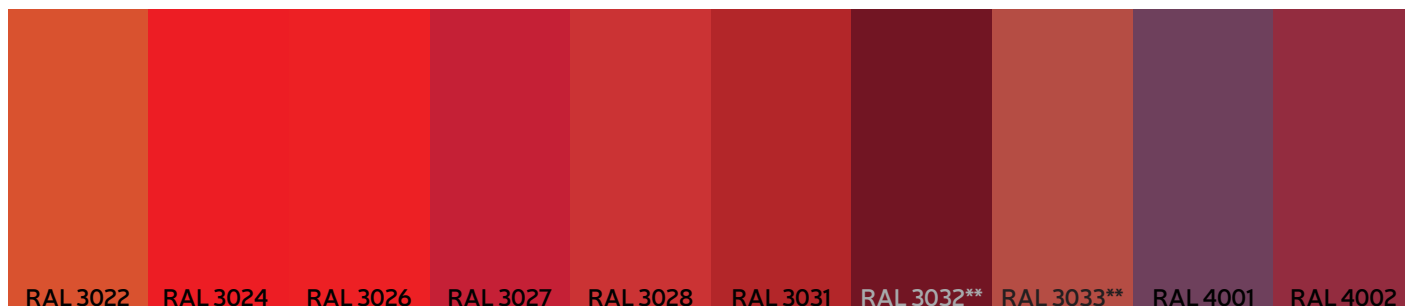

S16
Tikmedis

S17
Riešutas Troja

S18
Ažuolas Nelson

S19
Antracitas

S20
Juoda spalva

S21
Akacija (Uosis)

NATURA PALETĖ

N1
Polisanderis santos

N2
Natūralus ąžuolas

N3
Balinta vengė

N4
Balintas lakštinis
ąžuolas

N5
Balintas natūralus
ąžuolas

N6
Vengė

N7
Lakštinis ąžuolas

N8
Natūralus bukas

N9
Pilkasis graikinis
riešutas

N10
Amerikietiškas
riešutas

RAL PALETĖ*

RAL PALETĖ*

RAL PALETĖ*

RAL PALETĖ*

RAL PALETĖ*