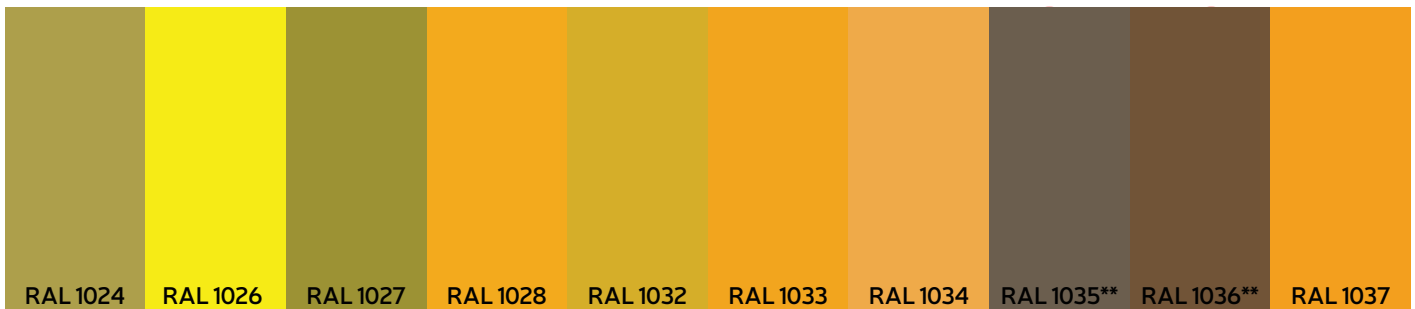

S4
Riešutas šokoladinis

S6
Šviesus bukas

S7
Rustik ąžuolas

S9
Balta spalva

*S12
Noce
(Ribotas kiekis)

S13
Sonoma ruda

S14
Sonoma šviesi

*S15
Sonoma tamsi
(Ribotas kiekis)

S16
Tikmedis

S17
Riešutas Troja

S18
Ažuolas Nelson

S19
Antracitas

S20
Juoda spalva

S21
Akacija (Uosis)

NATURA PALETĖ

N1
Polisanderis santos

N2
Natūralus ąžuolas

N3
Balinta vengė

N4
Balintas lakštinis
ąžuolas

N5
Balintas natūralus
ąžuolas

N6
Vengė

N7
Lakštinis ąžuolas

N8
Natūralus bukas

N9
Pilkasis graikinis
riešutas

N10
Amerikietiškas
riešutas

RAL PALETĖ*

RAL PALETĖ*

RAL PALETĖ*

RAL PALETĖ*

RAL PALETĖ*