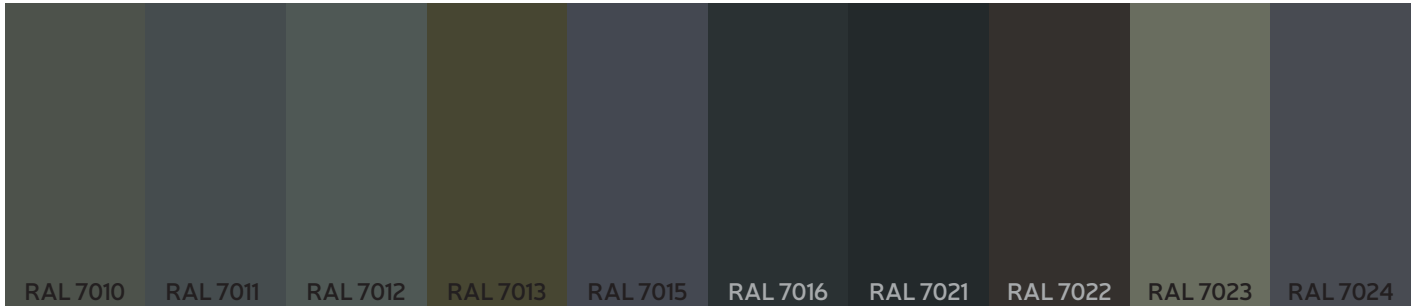

S16
Tikmedis

S17
Riešutas Troja

S18
Ažuolas Nelson

S19
Antracitas

S20
Juoda spalva

S21
Akacija (Uosis)

NATURA PALETĖ

N1
Polisanderis santos

N10
Amerikietiškas
riešutas

RAL PALETĖ*

RAL PALETĖ*

RAL PALETĖ*

RAL PALETĖ*

RAL PALETĖ*