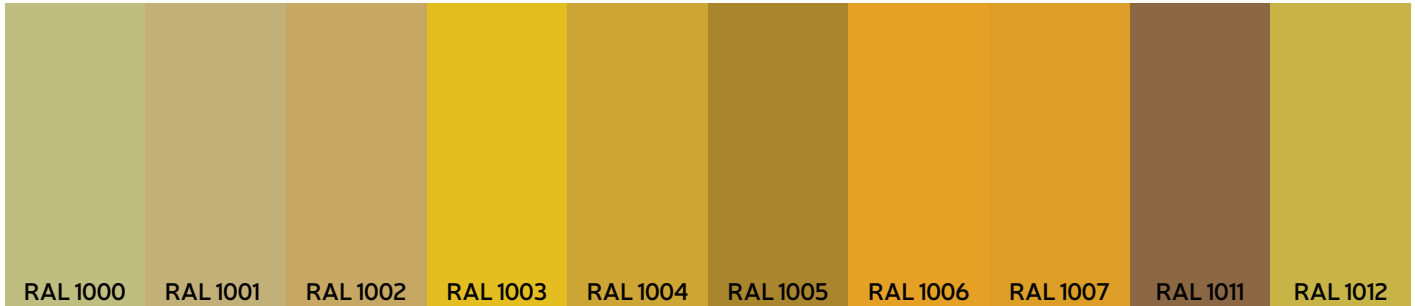

S4
Riešutas šokoladinis

S6
Šviesus bukas

S7
Rustik ąžuolas

S9
Balta spalva

*S12
Noce
(Ribotas kiekis)

S13
Sonoma ruda

S14
Sonoma šviesi

*S15
Sonoma tamsi
(Ribotas kiekis)

S16
Tikmedis

S17
Riešutas Troja

S18
Ažuolas Nelson

S19
Antracitas

S20
Juoda spalva

S21
Akacija (Uosis)

NATURA PALETĖ

N1
Polisanderis santos

N2
Natūralus ąžuolas

N3
Balinta vengė

N4
Balintas lakštinis
ąžuolas

N5
Balintas natūralus
ąžuolas

N6
Vengė

N7
Lakštinis ąžuolas

N8
Natūralus bukas

N9
Pilkasis graikinis
riešutas

N10
Amerikietiškas
riešutas

RAL PALETĖ*

RAL PALETĖ*

RAL PALETĖ*

RAL PALETĖ*

RAL PALETĖ*