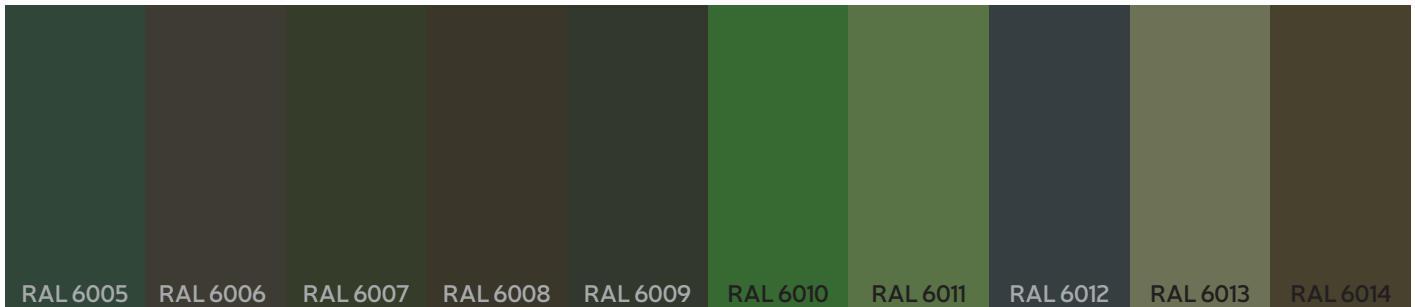

S16
Tikmedis

S17
Riešutas Troja

S18
Ažuolas Nelson

S19
Antracitas

S20
Juoda spalva

S21
Akacija (Uosis)

NATURA PALETĖ

N1
Polisanderis santos

N10
Amerikietiškas
riešutas

RAL PALETĖ*

RAL PALETĖ*

RAL PALETĖ*

RAL PALETĖ*

RAL PALETĖ*