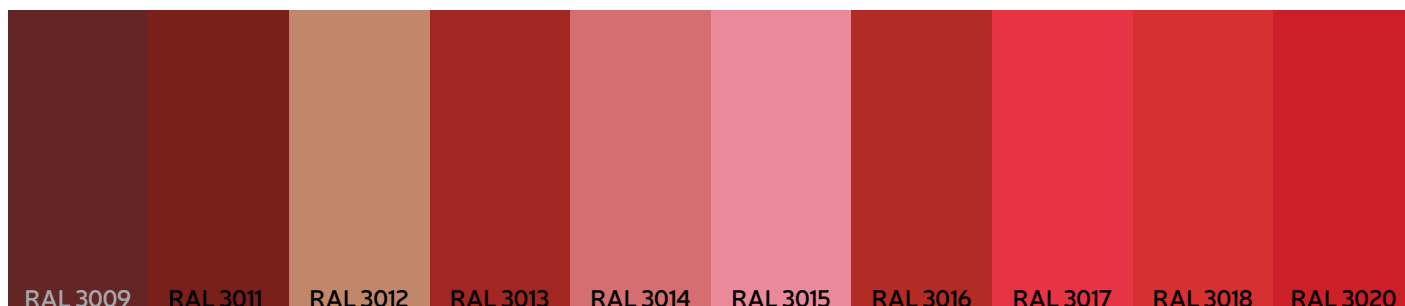

S16
Tikmedis

S17
Riešutas Troja

S18
Ažuolas Nelson

S19
Antracitas

S20
Juoda spalva

S21
Akacija (Uosis)

NATURA PALETĖ

N1
Polisanderis santos

N2
Natūralus ąžuolas

N3
Balinta vengė

N4
Balintas lakštinis
ąžuolas

N5
Balintas natūralus
ąžuolas

N6
Vengė

N7
Lakštinis ąžuolas

N8
Natūralus bukas

N9
Pilkasis graikinis
riešutas

N10
Amerikietiškas
riešutas

RAL PALETĖ*

RAL PALETĖ*

RAL PALETĖ*

RAL PALETĖ*

RAL PALETĖ*