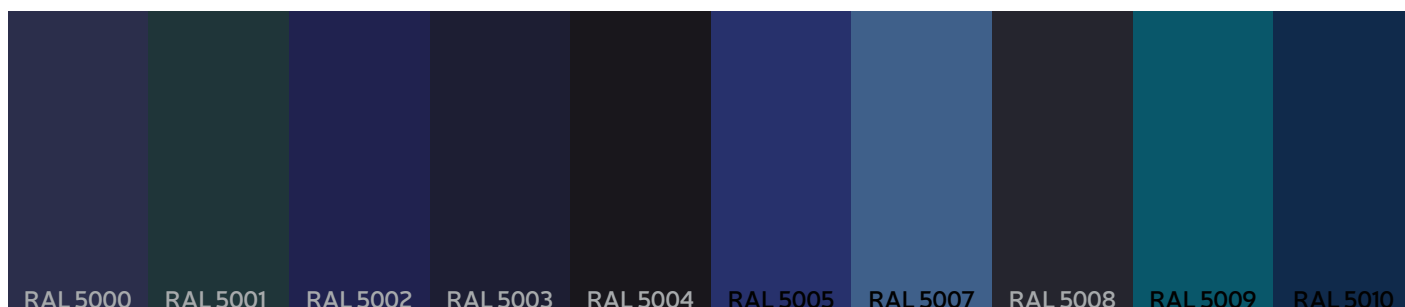

S16
Tikmedis

S17
Riešutas Troja

S18
Ažuolas Nelson

S19
Antracitas

S20
Juoda spalva

S21
Akacija (Uosis)

NATURA PALETĖ

N1
Polisanderis santos

N2
Natūralus ąžuolas

N3
Balinta vengė

N4
Balintas lakštinis
ąžuolas

N5
Balintas natūralus
ąžuolas

N6
Vengė

N7
Lakštinis ąžuolas

N8
Natūralus bukas

N9
Pilkasis graikinis
riešutas

N10
Amerikietiškas
riešutas

RAL PALETĖ*

RAL PALETĖ*

RAL PALETĖ*

RAL PALETĖ*

RAL PALETĖ*